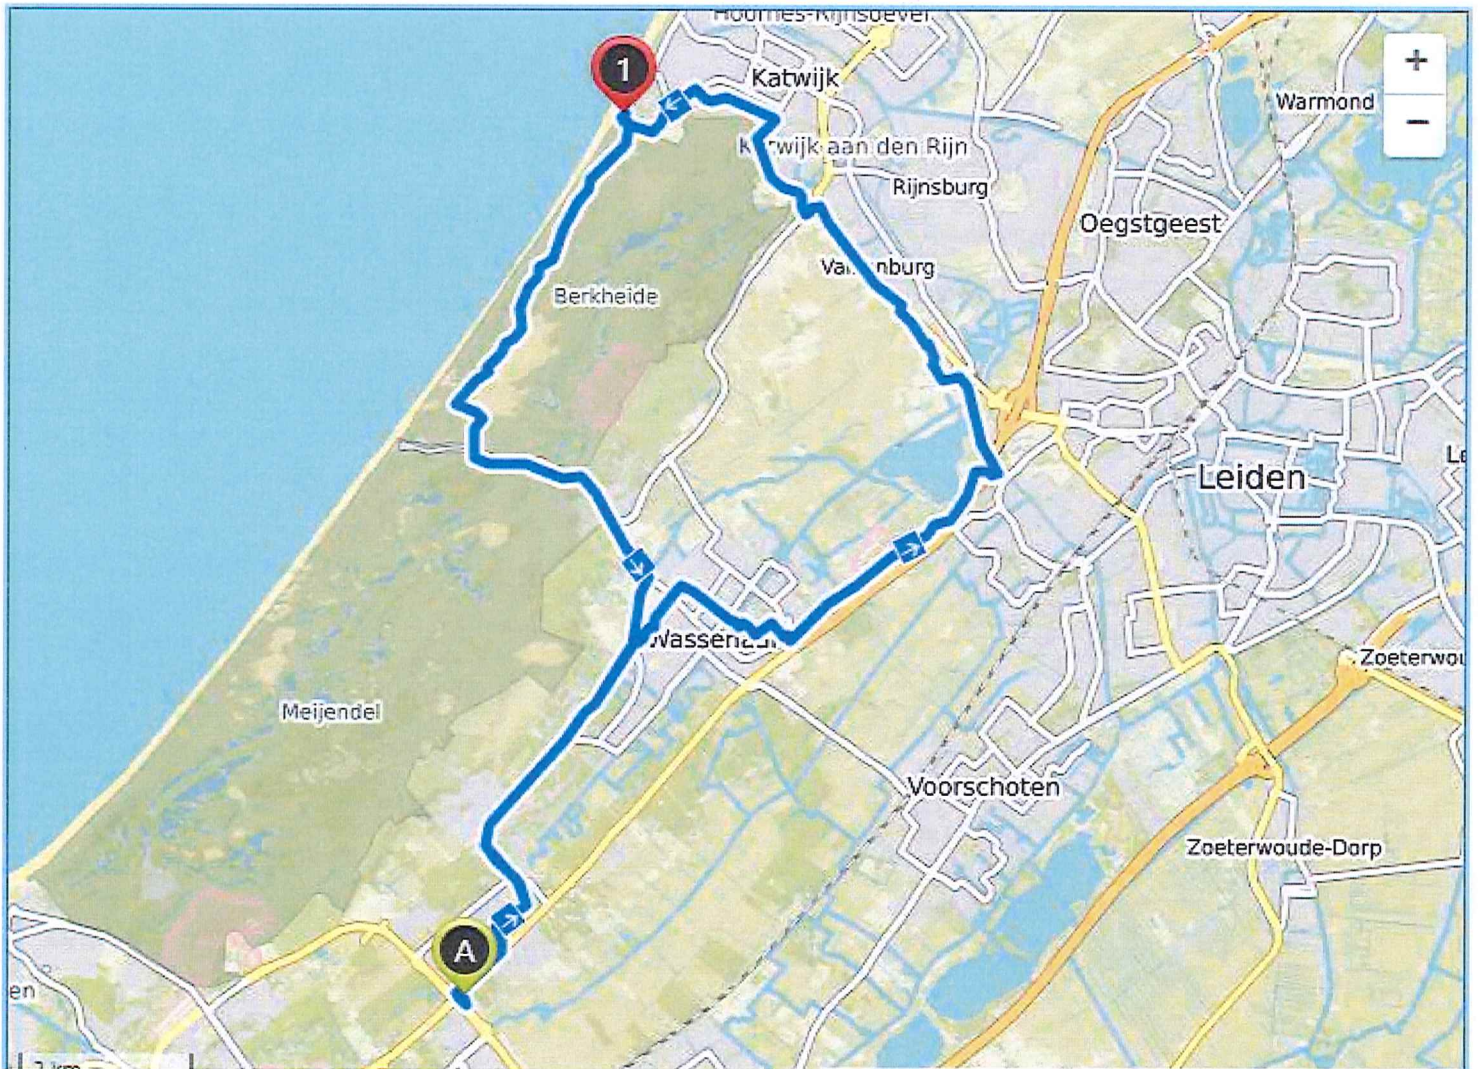

Mountainbikeroute Valk Wassenaar

🕒 01:46 ↔ 33,2 km ⌀ 18,8 km/h ↗ 80 m ↘ 80 m

Langs de meerpolder – Valk Wassenaar

 02:14  41,6 km  18,6 km/h  90 m  90 m