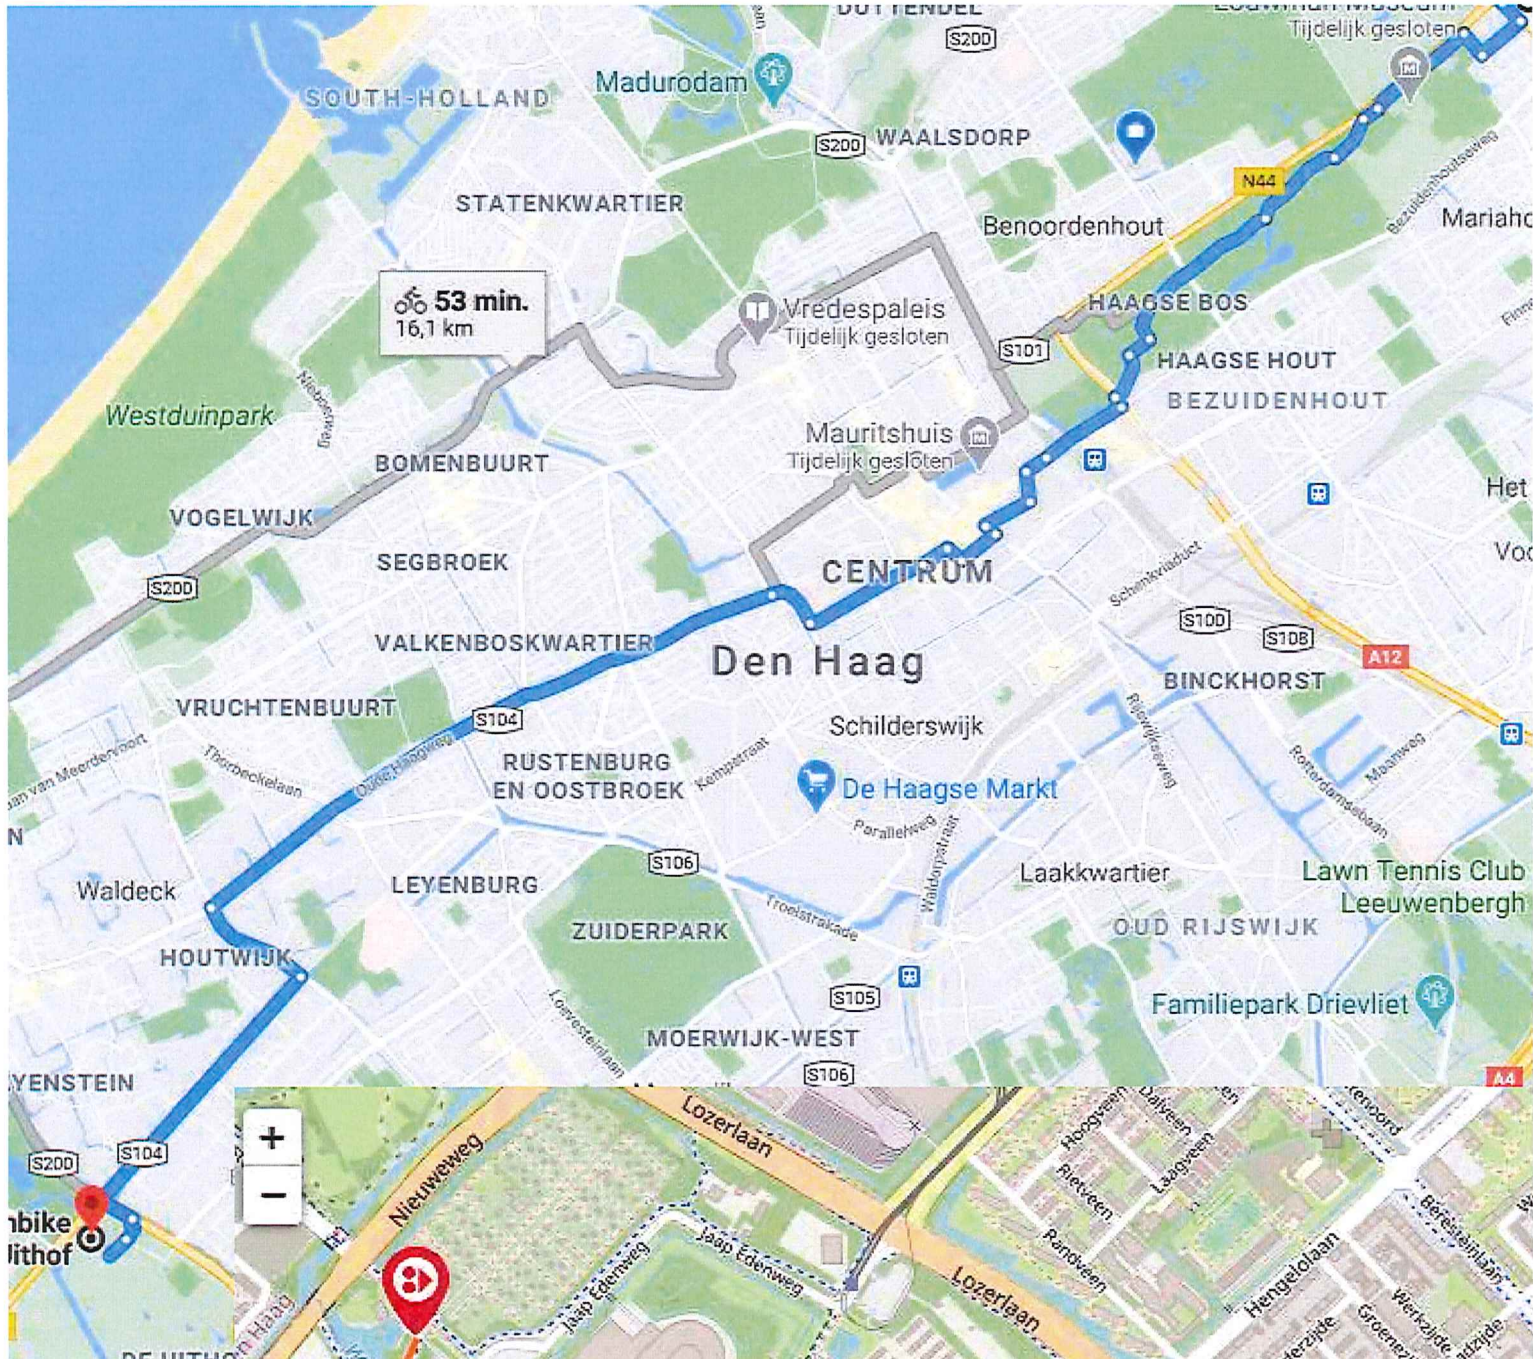

Mountainbikeroute Valk Wassenaar

🕒 01:46 ↔ 33,2 km ⌀ 18,8 km/h ↗ 80 m ↘ 80 m

Langs de meerpolder – Valk Wassenaar

 02:14  41,6 km  18,6 km/h  90 m  90 m