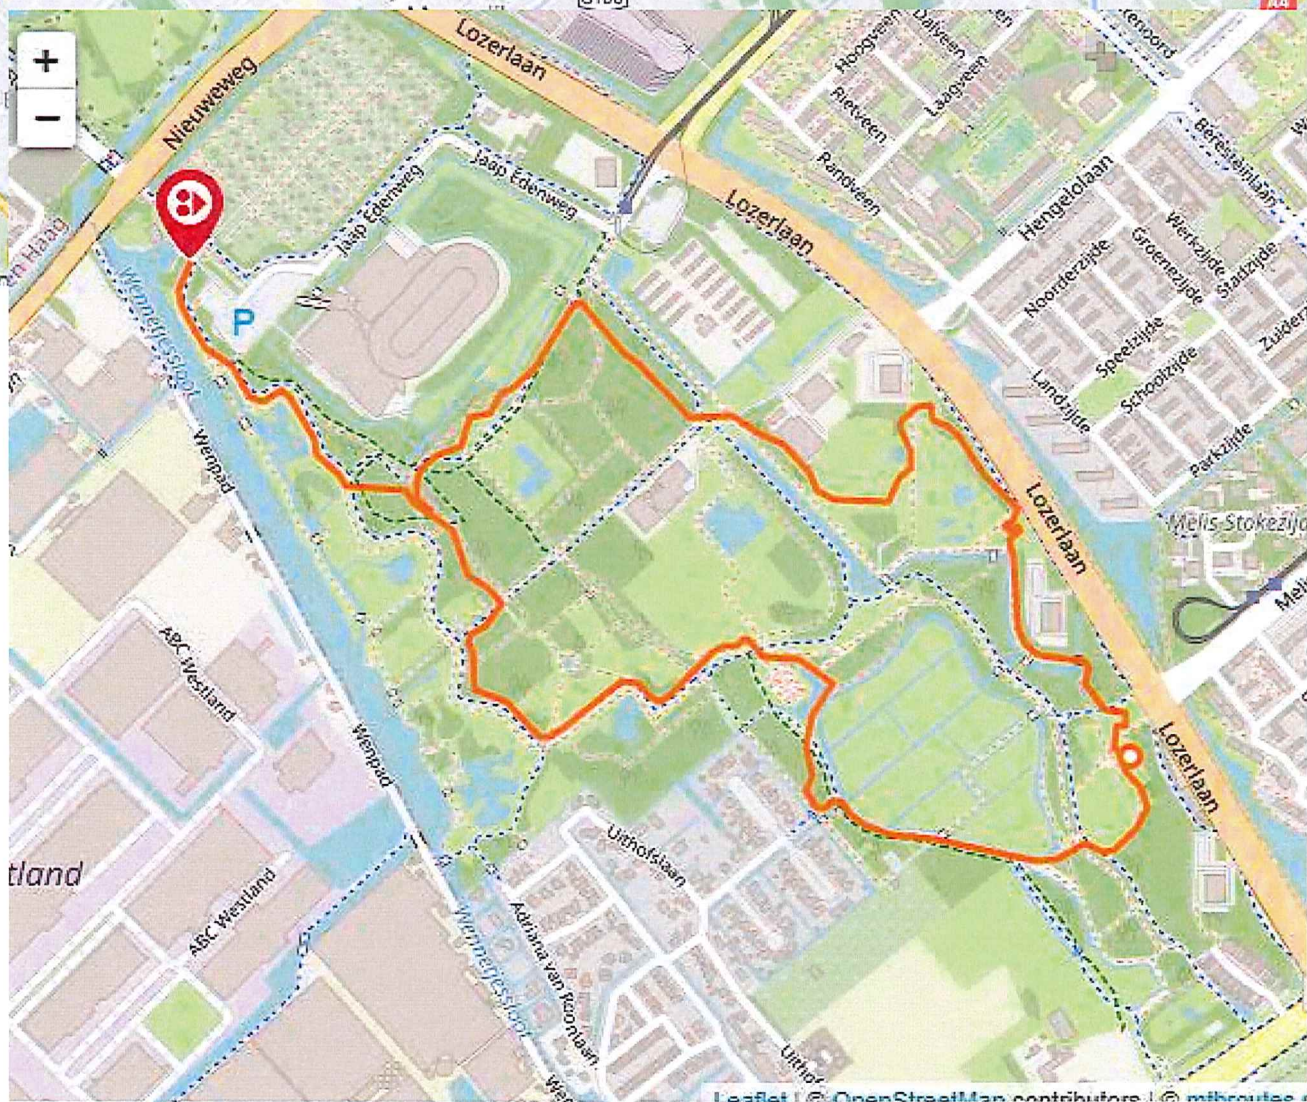

Mountainbikeroute Valk Wassenaar

🕒 01:46 ↔ 33,2 km ⌀ 18,8 km/h ↗ 80 m ↘ 80 m

Langs de meerpolder – Valk Wassenaar

 02:14  41,6 km  18,6 km/h  90 m  90 m