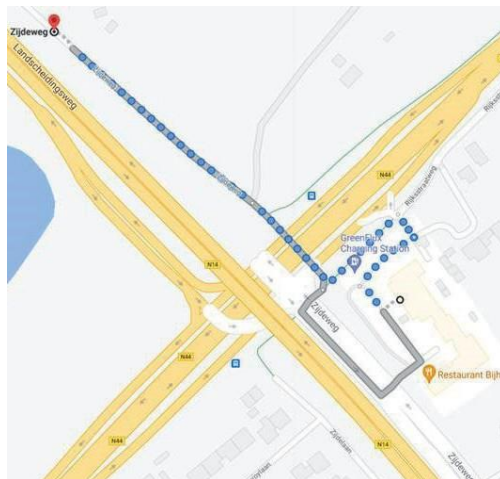

VAN DER VALK

DEN HAAG - WASSENAAR

Wandelroute

van hotel naar parkeerplaats
Zijdelaan Den Haag
2594BV

van hotel naar parkeerplaats
Zijdeweg Wassenaar
2244 BE

Autoroute

van hotel naar parkeerplaats
Zijdelaan Den Haag
2594BV

van parkeerplaats naar hotel
Zijdeweg Wassenaar
2244 BE