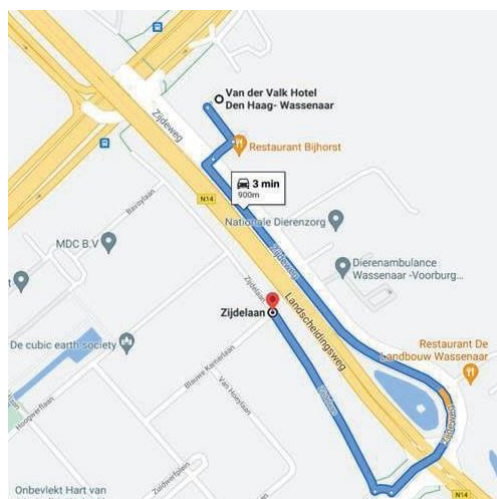

Gedurende de verbouwing beschikt het parkeerterrein over verminderde capaciteit, waardoor er eventueel uitgeweken wordt naar alternatieve parkeerplekken in de buurt van ons hotel. Indien er geen parkeerplekken beschikbaar zijn op ons eigen terrein, kunt u parkeren op zowel de Zijdeweg, als de Zijdelaan.

VAN DER VALK

DEN HAAG - WASSENAAR

Wandelroute

van hotel naar parkeerplaats
Zijdelaan Den Haag
2594BV

van hotel naar parkeerplaats
Zijdeweg Wassenaar
2244 BE

Autoroute

van hotel naar parkeerplaats
Zijdelaan Den Haag
2594BV

van parkeerplaats naar hotel
Zijdeweg Wassenaar
2244 BE